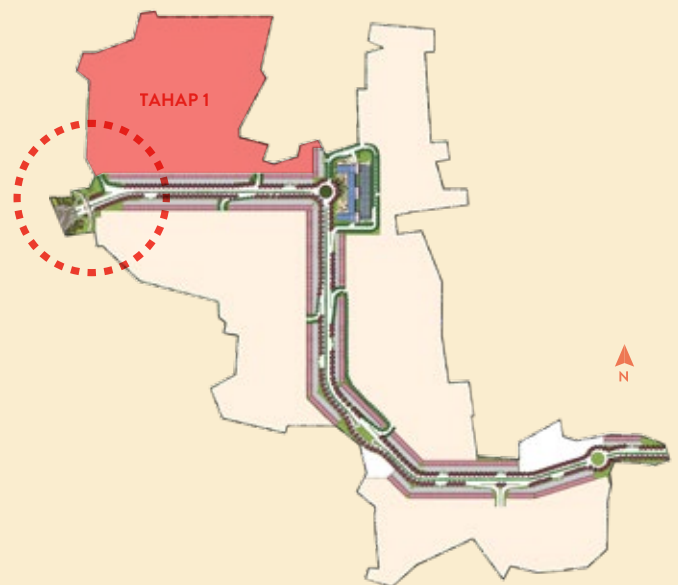

/ PROGRESS REPORT

GERBANG KAWASAN MILLENNIUM CITY MULAI DIBANGUN

Setelah tahap pengerukan lahan, pembangunan terus berlanjut ke tahap pemancangan gerbang kawasan yang dijadwalkan rampung akhir tahun ini.

SHOW UNIT MILLENNIUM CITY

Segera hadir show unit Millennium City di mana calon penghuni dapat melihat langsung keunggulan hunian berkualitas dengan desain klasik modern. Show unit yang sedang dibangun ini akan hadir dalam dua tipe, yaitu tipe 6x10 dan 6x12, dan diproyeksikan selesai pada akhir tahun ini.